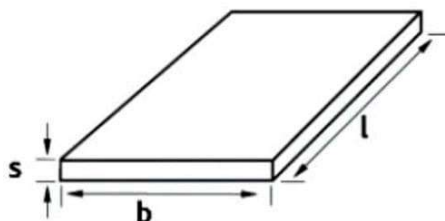

Pocinčani lim

Kvalitet:	DX51D+Z150/Z200/Z275
Dužina:	

Debljina u mm (s)	Dimenzija u mm (bxl)		
	1000x2000	1250x2500	1500x3000
0,5	X	X	
0,6	X	X	
0,7	X	X	
0,8	X	X	X
1	X	X	X
1,25	X	X	X
1,5	X	X	X
2	X	X	X
2,5	X	X	X
3	X	X	X