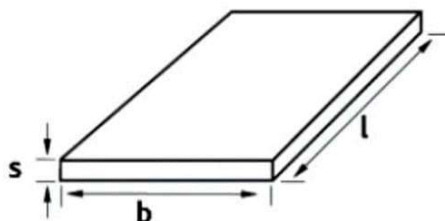

Toplovaljani rebrasti lim

Kvalitet: S235JR

Dužina:

Debljina u mm (s)	Dimenzija u mm (b x l)			
	1000x2000	1250x2500	1500x3000	1500x6000
2/3	X			
3/4	X	X	X	X
4/5	X	X	X	X
5/6	X		X	X
6/7	X		X	X
8/9			X	X

Napomena: